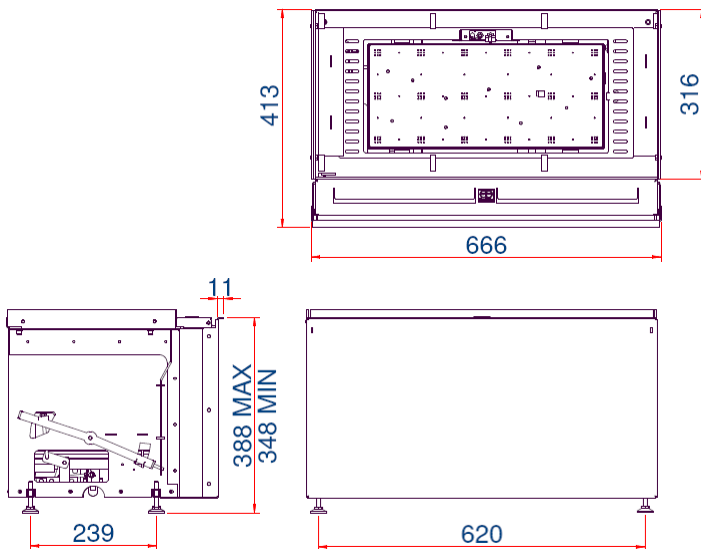

# Maatvoering KombiFire Block

## KombiFire Original Block

Inbouwmaat: bxhxd: 66,6 x 34,8 x 41,3 cm  
Afmetingen stookrooster: bxd: 66,6 x 31,6 cm

## KombiFire Panorama XL Block

Inbouwmaat: bxhxd: 86,6 x 34,8 x 41,3 cm  
Afmetingen stookrooster: bxd: 86,6 x 31,6 cm

**LET OP:** Er wordt ook een installatie luik meegeleverd van 20cm \* 20cm\* 20cm (hoogte\*breedte\*diepte), hierin dient het gasregelblok en de ontvanger geplaatst te worden. Zorg ervoor dat er voldoende ruimte om het toestel is om dit installatie luik te kunnen plaatsen.  
Alle maten in mm kunnen afwijken.