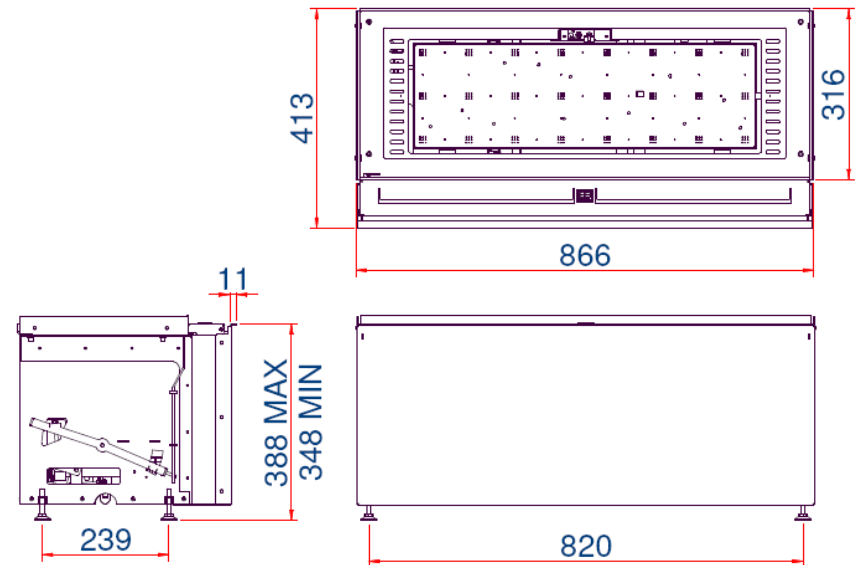

# Maatvoering KombiFire Block

## KombiFire Original Block

Inbouwmaat: bxhxd: 66,6 x 34,8 x 41,3 cm  
Afmetingen stookrooster: bxd: 66,6 x 31,6 cm

## KombiFire Panorama XL Block

Inbouwmaat: bxhxd: 86,6 x 34,8 x 41,3 cm  
Afmetingen stookrooster: bxd: 86,6 x 31,6 cm

**LET OP:** Er wordt ook een installatie luik meegeleverd van 20cm \* 20cm\* 20cm (hoogte\*breedte\*diepte), hierin dient het gasregelblok en de ontvanger geplaatst te worden. Zorg ervoor dat er voldoende ruimte om het toestel is om dit installatie luik te kunnen plaatsen.  
Alle maten in mm kunnen afwijken.